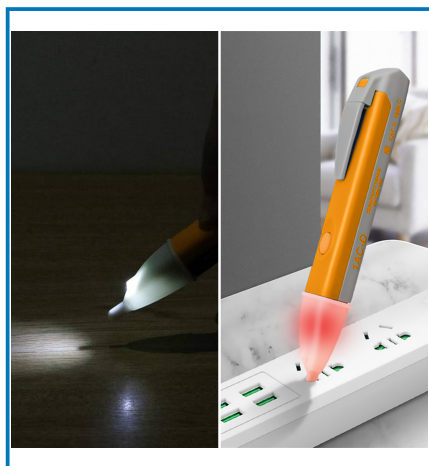

Articolo 59009

Testeur de courant sans contact. ACV 90-1000V. piles incluses. Orange / Gris. Emballage: Boite suspendable.

Utilizzo principale:

Uffici

Puoi usarlo anche per:

Casa

Dati tecnici:

Piastra Fissa: 2

Certificazione: CE

Colori: Arancione / Grigio

Caratteristica:

Polyvalent

Facile à lire

Piles incluses

Dati logistici:

Caratteristiche articolo: