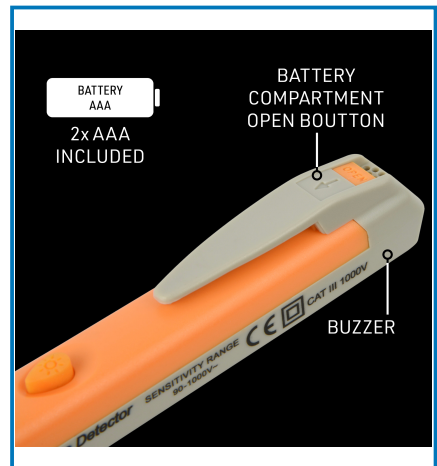

Articolo 59009

Testeur de courant sans contact. ACV 90-1000V. piles incluses. Orange / Gris. Emballage: Boite suspendable.

Utilizzo principale:

Uffici

Puoi usarlo anche per:

Casa

Dati tecnici:

Piastra Fissa: 2

Certificazione: CE

Colori: Arancione / Grigio

Caratteristica:

Polyvalent

Facile à lire

Piles incluses

Dati logistici:

Caratteristiche articolo:

Altezza Prodotto: **1.5 cm**

Larghezza Prodotto: **15 cm**

Lunghezza Prodotto: **2.5 cm**

Peso Prodotto: **0.042 kg**

Sotto imballaggio - inner:

Imballo: **Scatola appendibile**

Quantità Inner: **6**

Larghezza Inner: **17.2 cm**