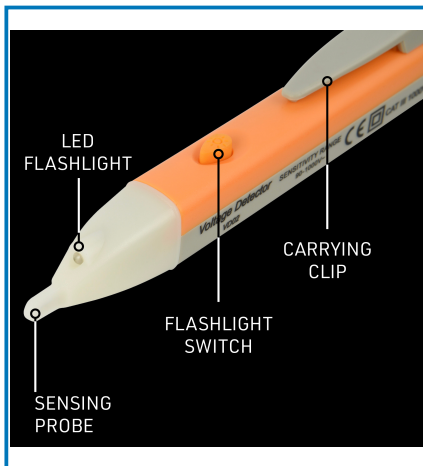

Articolo 59009

Testeur de courant sans contact. ACV 90-1000V. piles incluses. Orange / Gris. Emballage: Boite suspendable.

Utilizzo principale:

Uffici

Puoi usarlo anche per:

Casa

Dati tecnici:

Piastra Fissa: 2

Certificazione: CE

Colori: Arancione / Grigio

Caratteristica:

Polyvalent

Facile à lire

Piles incluses

Dati logistici:

Caratteristiche articolo: