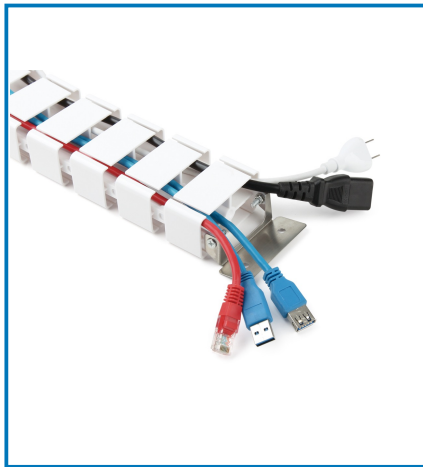

Articolo 59233

Conduit de cable 1.2m. ABS avec support et base lestee. Blanc. Emballage: Boite suspendable.

Utilizzo principale:

 Casa

Puoi usarlo anche per:

 Ufficio

Dati tecnici:

IP: **IP20**

Colori: **Bianco**

Certificazione: **CE**

Caratteristica:

Gestion discrète des câbles

Design élégant

Simplification de l'espace.

Dati logistici:

Caratteristiche articolo: