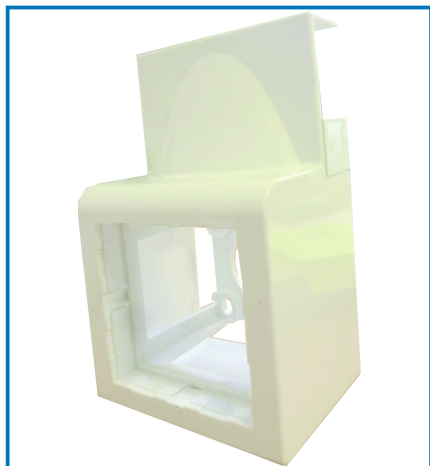

Articolo 61140

Boite appareillage moulure. 20x10 et 30x10mm. en sachet brochable. Blanc. Emballage: Sachet. Etiquette.

Utilizzo principale:

 Uffici

Puoi usarlo anche per:

 Casa

Dati tecnici:

Piastra Fissa: **2**

Colori: **Bianco**

Certificazione: **CE**

Caratteristica:

Installation simplifiée

Compatibilité universelle

Montage rapide

Dati logistici:

Caratteristiche articolo:

Altezza Prodotto: **5.5 cm**

Larghezza Prodotto: **15 cm**

Lunghezza Prodotto: **20 cm**

Peso Prodotto: **0.049 kg**

Sotto imballaggio - inner:

Imballo: **Sacchetto con etichetta**