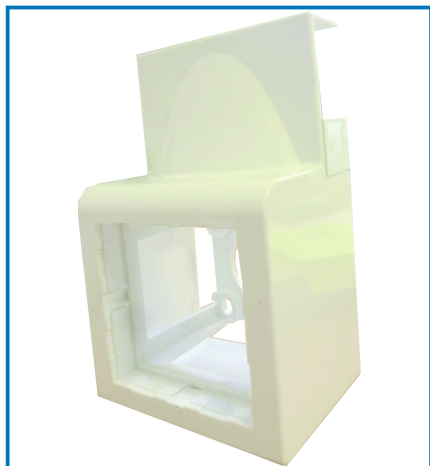

## Articolo 61142

Boite appareillage moulure. 25x17 et 40x17mm. en sachet brochable. Blanc. Emballage: Sachet. Etiquette.