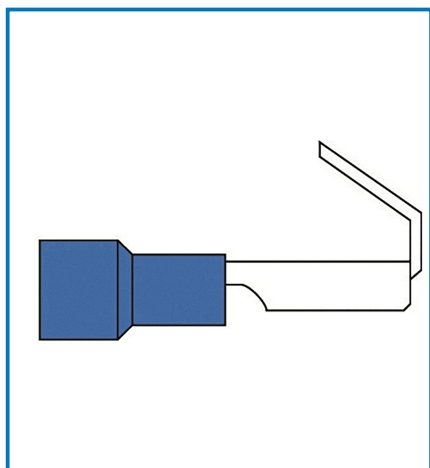

Articolo 62284

Clips males - femelles. diam. 6.35x0.8mm. section cable 1.5-2.5mm². 10 pieces. en sachet brochable. Bleu. Emballage: Sachet refermable suspendable.

Utilizzo principale:

 Uffici

Puoi usarlo anche per:

 Bricolage

Dati tecnici:

Piastra Fissa: **2**

Colori: **Blu**

Certificazione: **CE**

Materiale: **PVC**

Caratteristica:

Connexion sécurisée

Polyvalents et pratiques

Facile à sertir

Dati logistici:

Caratteristiche articolo:

Peso Prodotto: **0.018 kg**

Sotto imballaggio - inner:

Imballo: **Sacchetto richiudibile appen.**

Quantità Inner: **12**

Cartone - outer:

Altezza Cartone: **18 cm**

Larghezza Cartone: **37.5 cm**

Lunghezza Cartone: **37 cm**

Peso Cartone: **9.6 kg**