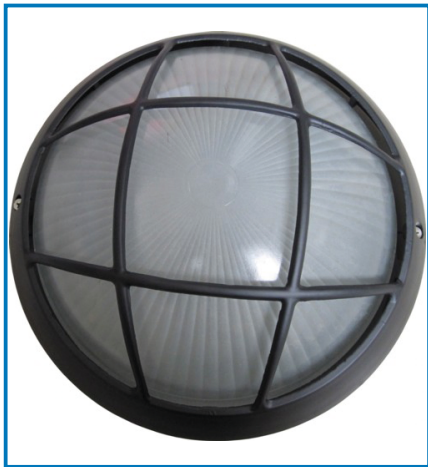

## Articolo 65019

PLAFONIERA ALLUMINIO TONDA 100 W E27 NERA. Ideale per illuminare ambienti interni come salotti, camere da letto, uffici, cucine e sale da pranzo. Imballo: Scatola

**Utilizzo principale:**