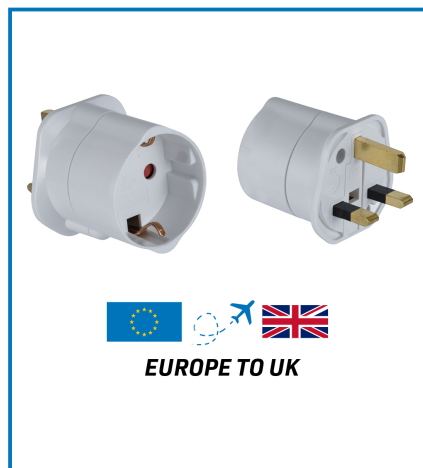

## Articolo 70030

Adattatore da viaggio Europa verso UK. Nero. Ideale per viaggiatori europei che necessitano di utilizzare dispositivi elettronici in presa a tre pin nel Regno Unito. Imballo: Scatola appendibile