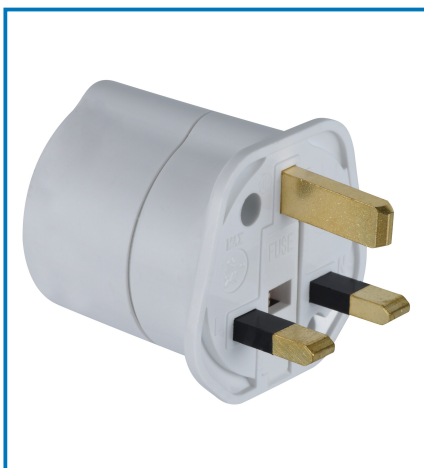

## Articolo 70030

Adattatore da viaggio Europa verso UK. Nero. Ideale per viaggiatori europei che necessitano di utilizzare dispositivi elettronici in presa a tre pin nel Regno Unito. Imballo: Scatola appendibile