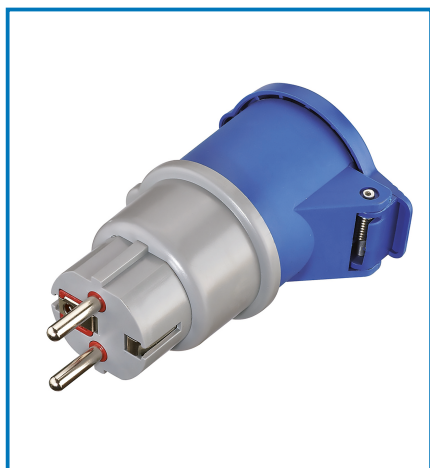

Articolo 80861

Adaptateur caravan. fiche 16A / prise CEE 2P+T 16A 220V. avec capuchon. vrac. Gris / bleu.
Emballage: Etiquette.

Utilizzo principale:

 Uffici

Puoi usarlo anche per:

 Industria

Dati tecnici:

IP: **IP20**

Certificazione: **CE**

Colori: **Grigio / Blu**

Num Prese: **1**

Tipo presa: **CEE 16A 2P+T**

Tipo spina: **EU**

Materiale: **Nylon**

Input Rating: **220-380V/240-415V**

Output Rating: **220-380V/240-415V**

Caratteristica:

Standards accrus

Utilisation industrielle

Connexion fiable

Dati logistici:

Caratteristiche articolo:

Altezza Prodotto: **6 cm**

Larghezza Prodotto: **10 cm**