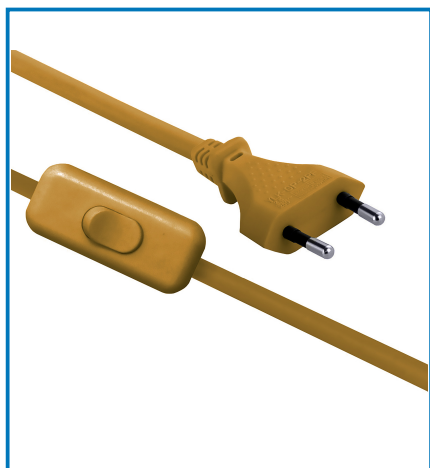

## Articolo 01545

Prolunga con interruttore. 1.5m. Oro. Ideale per l'utilizzo in ufficio, a casa o in ambienti commerciali per estendere la presa e controllare l'alimentazione. Imballo: Sacchetto plastica

### Dati tecnici:

Lunghezza Cavo: **1.5m**

Tipo e Sezione Cavo: **H03VVH2-F 2x0.75**

IP: **IP20**

Certificazione: **CE**

Colori: **Oro**

Num Prese: **1**

Tipo spina: **EU**