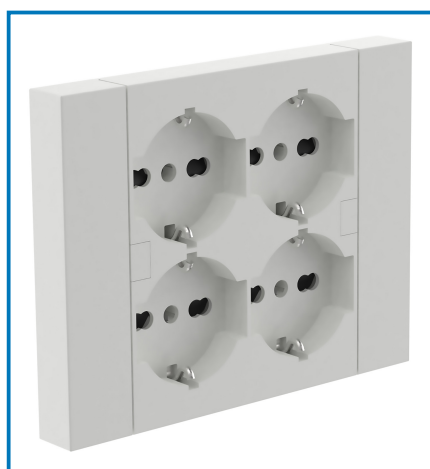

# Articolo 22105

**QUADRA: PER TUTTE LE CASE ITALIANE**

**COMPATIBILITÀ CON LE SCATOLE 3 MODULI**

cartongesso      muratura

cartongesso

4x P40

**INGOMBRO RIDOTTO**

**CABLAGGIO RAPIDO**

**QUADRA**  
la multipresa da incasso

**PRESE P40 COMPATIBILI CON TUTTE LE SPINE**

**STANDARD ITALIANO 10A E 16A**

**STANDARD TEDESCO 16A**

**QUADRA**  
la multipresa da incasso

**DIMENSIONI**

134 mm

102 mm

15 mm

134 x 102 x 15 mm

**QUADRA**  
la multipresa da incasso

**DIMENSIONI**

134 mm

102 mm

10 mm

134 x 102 x 10 mm

**QUADRA**  
la multipresa da incasso

Multipresa da incasso Quadra. 4 prese universali P40. Bianco. Ideale per uffici, cucine, sale conferenze e ambienti domestici. Fornisce 4 prese universali in un design elegante. Imballo: Sacchetto plastica appendibile