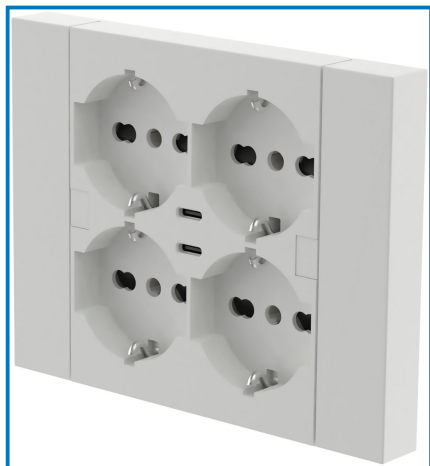

Articolo 22107

Multipresa da incasso Quadra. 4 prese universali P40. 2 USB-C. Bianco. Ideale per uffici. cucine. camere da letto e sale conferenze. offrendo 4 prese universali e 2 porte USB-C. Imballo: Sacchetto plastica appendibile

Utilizzo principale:

 Casa

Puoi usarlo anche per:

 Installazione e cantiere

Dati tecnici:

Certificazione: **CE**

Colori: **Bianco**

Num Prese: **4**

Tipo presa: **IT P40**

Materiale: **PC**

Caratteristica:

Eleganza

Prestazioni

Affidabile

Dati logistici:

Caratteristiche articolo: