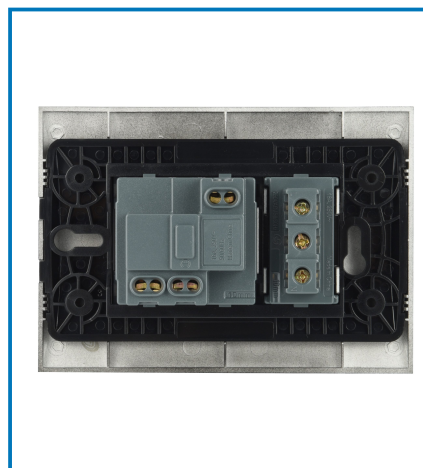

Articolo 22111

SET PLACCA+PRESA UNIVERSALE+PRESA BIVALENTE NERA. Ideale per installazioni domestiche e commerciali. garantendo una soluzione versatile e pratica per le prese elettriche.
Imballo: Sacchetto plastica appendibile

Utilizzo principale:

 Casa

Puoi usarlo anche per:

 Installazione e cantiere

Dati tecnici:

Certificazione: **CE**

Colori: **Nero**

Tipo presa: **P40**

Materiale: **PC**

Caratteristica:

Design elegante

Funzionalità versatile

Compatibilità universale

Dati logistici:

Caratteristiche articolo:

Altezza Prodotto: **40 cm**

Larghezza Prodotto: **125 cm**

Lunghezza Prodotto: **70 cm**

Peso Prodotto: **0.04 kg**

Sotto imballaggio - inner:

Imballo: **Sacchetto plastica appendibile**

Quantità Inner: **10**

Larghezza Inner: **230 cm**