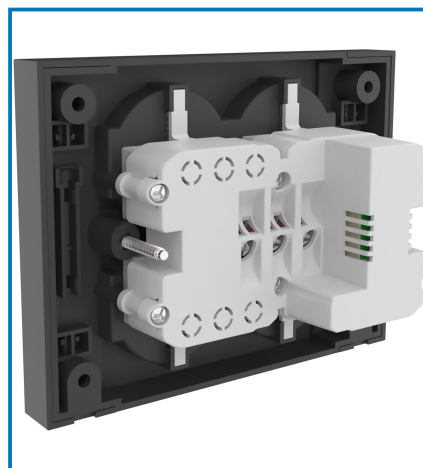

## Articolo 22117

Multipresa da incasso Quadra. 4 prese universali P40. 2 USB-C. Nero. Ideale per uffici, cucine, camere da letto e sale conferenze, offrendo 4 prese universali e 2 USB-C. Imballo: Sacchetto plastica appendibile