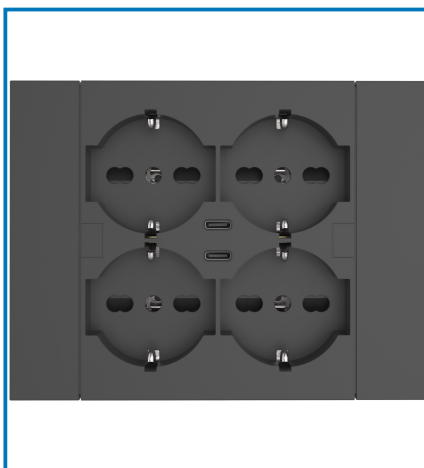

## Articolo 22117

Multipresa da incasso Quadra. 4 prese universali P40. 2 USB-C. Nero. Ideale per uffici, cucine, camere da letto e sale conferenze, offrendo 4 prese universali e 2 USB-C. Imballo: Sacchetto plastica appendibile