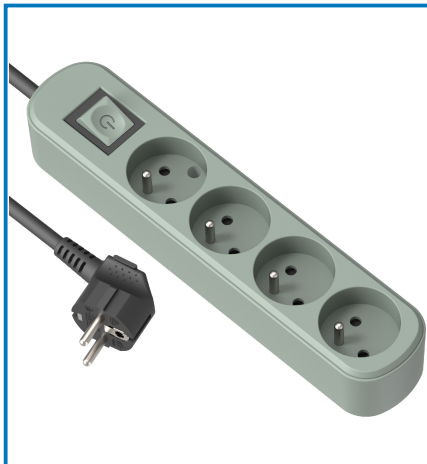

Articolo 32028

Utilizzo principale:

 Bricolage

Puoi usarlo anche per:

 Casa

Dati tecnici:

Lunghezza Cavo: **1.5m**

Tipo e Sezione Cavo: **H05VV-F 3G1**

IP: **IP20**

Certificazione: **CE. NF**

Colori: **Verde**

Num Prese: **4**

Tipo presa: **FR**

Tipo spina: **FR**

Materiale: **PP. PVC**

Input Rating: **250V~, 16A. Max. 3500W. 230V~**