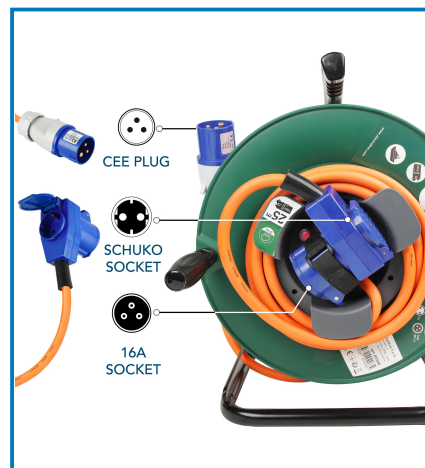

Articolo 49208

Utilizzo principale:

Uffici

Puoi usarlo anche per:

Camping

Dati tecnici:

Lunghezza Cavo: **25m**

Tipo e Sezione Cavo: **H07RN-F 3G2.5**

IP: **IP44**

Certificazione: **CE**

Colori: **Verde / Arancione**

Num Prese: **1**

Tipo presa: **CEE**

Tipo spina: **GE**

Materiale: **Neoprene**

Input Rating: **16A. 250V~**

Output Rating: **Fully reeled Max. 1200W 250V~.**

Dati logistici:

Caratteristiche articolo:

Altezza Prodotto: **39.5 cm**

Larghezza Prodotto: **32 cm**

Lunghezza Prodotto: **25 cm**

Peso Prodotto: **6.71 kg**