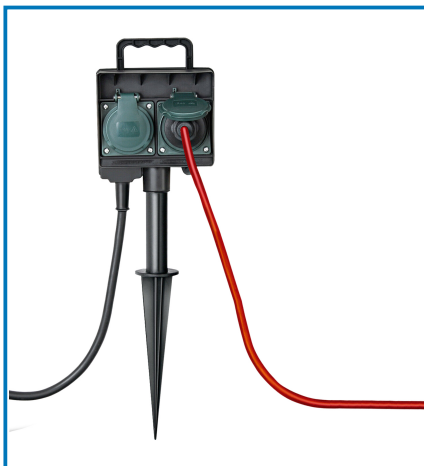

## Articolo 531190

**Utilizzo principale:**

 Casa

**Puoi usarlo anche per:**

 Giardino

### **Dati tecnici:**

Lunghezza Cavo: **10m**

IP: **IP44**

Certificazione: **CE. NF**

Colori: **Nero**

Num Prese: **2**

Tipo presa: **FR**

Tipo spina: **FR**

Materiale: **PP**

Input Rating: **16A. 230V~**

Output Rating: **MAX 3680W**