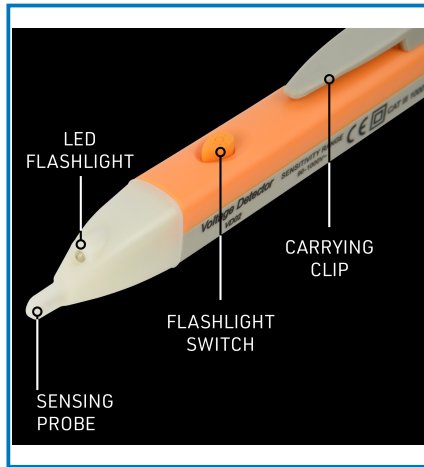

Articolo 59009

Utilizzo principale:

Casa

Puoi usarlo anche per:

Installazione e cantiere

Dati tecnici:

Piastra Fissa: 2

Certificazione: CE

Colori: Arancione / Grigio

Dati logistici:

Caratteristiche articolo:

Sotto imballaggio - inner:

Cartone - outer:

Lunghezza Prodotto: **2.5 cm**

Peso Prodotto: **0.042 kg**

Altezza Prodotto: **1.5 cm**