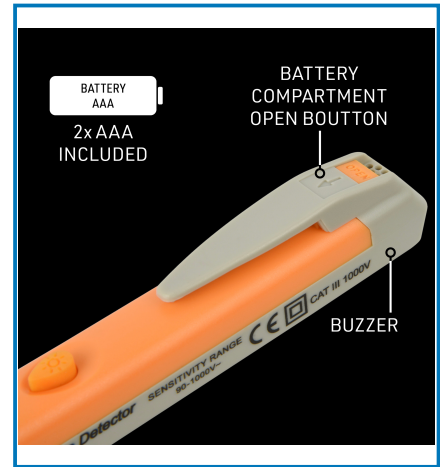

Articolo 59009

Utilizzo principale:

Casa

Puoi usarlo anche per:

Installazione e cantiere

Dati tecnici:

Piastra Fissa: 2

Certificazione: CE

Colori: Arancione / Grigio

Dati logistici:

Caratteristiche articolo:

Sotto imballaggio - inner:

Cartone - outer:

Lunghezza Prodotto: **2.5 cm**

Peso Prodotto: **0.042 kg**

Altezza Prodotto: **1.5 cm**

Larghezza Prodotto: **15 cm**

Larghezza Inner: **17.2 cm**

Lunghezza Inner: **4.2 cm**

Peso Inner: **0.34 kg**

Imballo: **Scatola appendibile**

Quantità Inner: **6**

Lunghezza Cartone: **33 cm**

Peso Cartone: **6.2 kg**