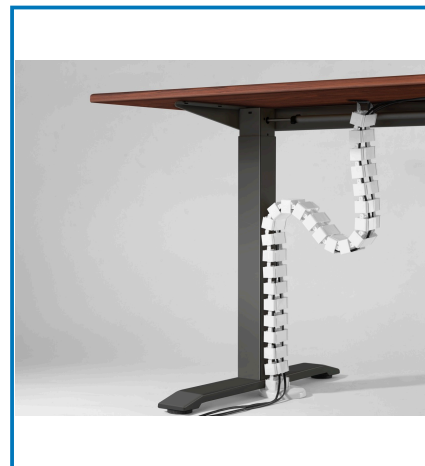

Articolo 59233

Utilizzo principale:

 Casa

Puoi usarlo anche per:

 Ufficio

Dati tecnici:

IP: **IP20**

Colori: **Bianco**

Altezza Cartone: **37.5 cm**

Larghezza Cartone: **51.5 cm**

Lunghezza Cartone: **48 cm**

Peso Cartone: **14800 kg**