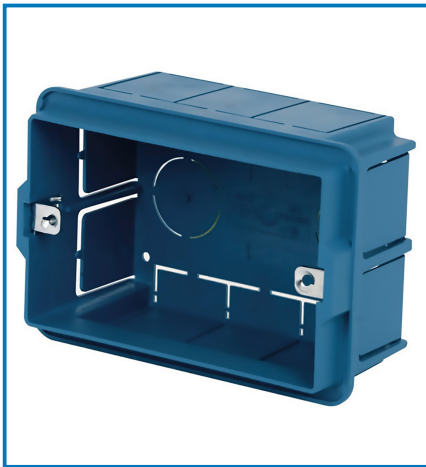

## Articolo 60403

Scatola da incasso in plastica. 3 posti. sfuso. Blu. Ideale per installazioni elettriche a parete. per nascondere e proteggere connessioni elettriche in modo discreto e sicuro. Imballo: Etichetta. sfuso