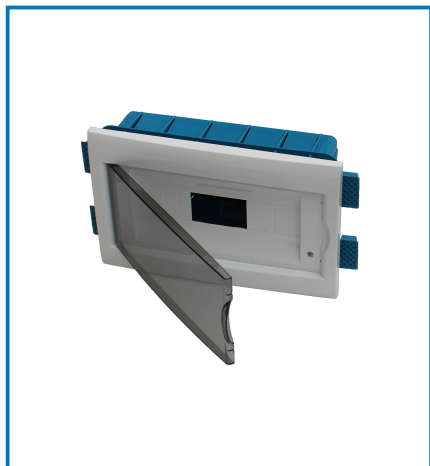

Articolo 60462

Centralini da incasso per cartongesso con porta. 12 moduli. 315x215x80 mm. sfuso. Bianco / Blu.
Per installazioni di rete aziendali o domestiche. garantendo connettività affidabile e
organizzazione dei cavi. Imballo: Etichetta. sfuso

Utilizzo principale:

 Casa

Puoi usarlo anche per:

 Installazione e cantiere

Dati tecnici:

Certificazione: **CE**

Colori: **Bianco / Blu**

Caratteristica:

Innovativo

Elegante

Funzionale

Dati logistici:

Caratteristiche articolo:

Altezza Prodotto: **9 cm**

Larghezza Prodotto: **20 cm**

Lunghezza Prodotto: **15 cm**