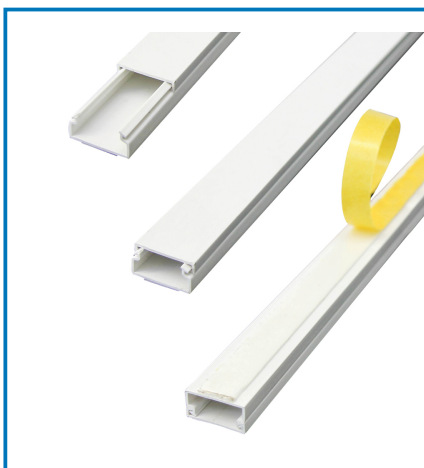

Articolo 60801

Canalina con adesivo 10x10mm. 2m. Bianca. Ideale per fissare cavi e fili in modo discreto e ordinato su superfici lisce e pulite. Imballo: Etichetta. sfuso

Utilizzo principale:

 Uffici

Puoi usarlo anche per:

 Casa

Dati tecnici:

Certificazione: **CE**

Colori: **Bianca**

Caratteristica:

Discreta

Elegante

Facile-da-applicare