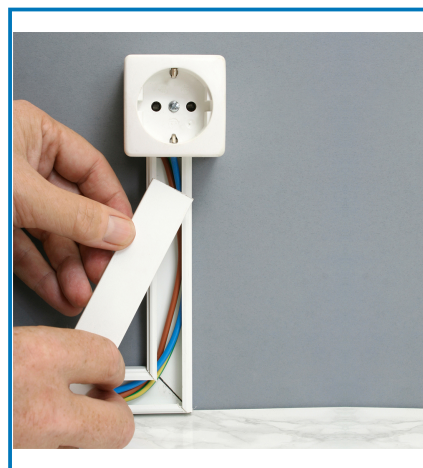

Articolo 60801

Canalina con adesivo 10x10mm. 2m. Bianca. Ideale per fissare cavi e fili in modo discreto e ordinato su superfici lisce e pulite. Imballo: Etichetta. sfuso

Utilizzo principale:

 Uffici

Puoi usarlo anche per:

 Casa

Dati tecnici:

Certificazione: **CE**

Colori: **Bianca**

Caratteristica:

Discreta

Elegante

Facile-da-applicare