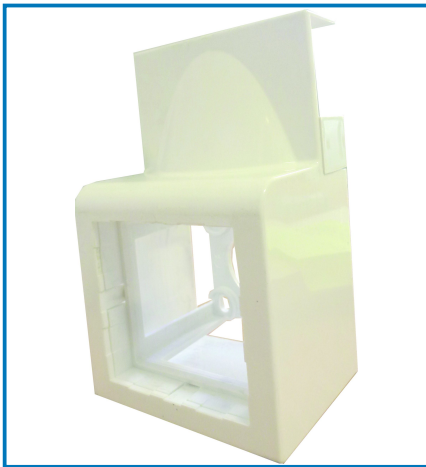

Articolo 61140

Utilizzo principale:

 Uffici

Puoi usarlo anche per:

 Casa

Dati tecnici:

Piastra Fissa: **2**

Certificazione: **CE**

Colori: **Bianco**

Dati logistici:

Caratteristiche articolo:

Altezza Prodotto: **5.5 cm**

Larghezza Prodotto: **15 cm**

Lunghezza Prodotto: **20 cm**

Peso Prodotto: **0.049 kg**

Sotto imballaggio - inner: