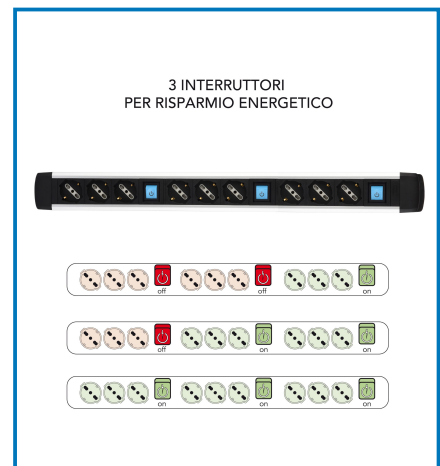

## Articolo 61900

Multipresa Alu. 9 prese + 3 interruttori. Cavo 2metri. H05VV-F 3G1.5. Alu / Nero. Per uffici. sale conferenze o ambienti domestici per collegare e proteggere dispositivi elettronici. Imballo: Etichetta appendibile

### Dati tecnici:

Lunghezza Cavo: **2M**

Tipo e Sezione Cavo: **H05VV-F 3G1.5**

IP: **IP20**

Certificazione: **CE**

Colori: **Nero**

Num Prese: **9**

Tipo presa: **G1**