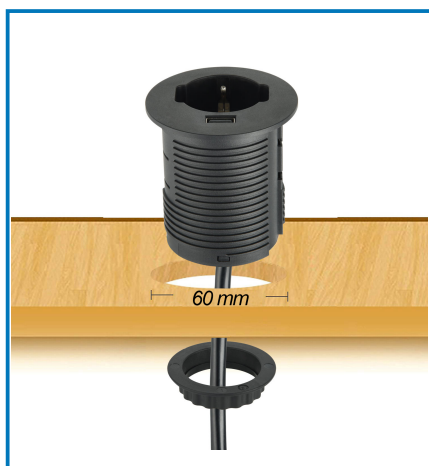

Articolo 61909

Preso da incasso. 1 presa polivalente. 1 USB 12W. cavo 2m. H05VV-F 3G1. Nera. Ideale per installazioni a incasso. fornendo una presa polivalente. una porta USB 12W e un cavo lungo 2m. Imballo: Scatola appendibile

Utilizzo principale:

Casa

Puoi usarlo anche per:

Ufficio

Dati tecnici:

Lunghezza Cavo: **2m**

Tipo e Sezione Cavo: **H05VV-F 3G1**

IP: **IP20**

Certificazione: **CE**

Colori: **Nero**

Num Prese: **1**

Tipo presa: **P40**

Tipo spina: **L**

Materiale: **PA+PVC**

Input Rating: **16A 250V~**

 **Caratteristica:****Elegante****Funzionale****Pratica** **Dati logistici:****Caratteristiche articolo:**Altezza Prodotto: **10 cm**Larghezza Prodotto: **25 cm**Lunghezza Prodotto: **11 cm**Peso Prodotto: **0.4 kg****Sotto imballaggio - inner:**Imballo: **Scatola appendibile**Quantità Inner: **1**Larghezza Inner: **24.5 cm**Lunghezza Inner: **10.9 cm**Peso Inner: **0.4 kg****Cartone - outer:**Altezza Cartone: **24 cm**Larghezza Cartone: **54 cm**Lunghezza Cartone: **22 cm**Peso Cartone: **5.5 kg**