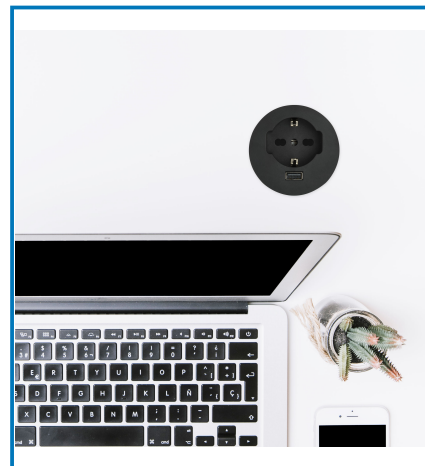

Articolo 61909

Preso da incasso. 1 presa polivalente. 1 USB 12W. cavo 2m. H05VV-F 3G1. Nera. Ideale per installazioni a incasso. fornendo una presa polivalente. una porta USB 12W e un cavo lungo 2m. Imballo: Scatola appendibile

Utilizzo principale:

Casa

Puoi usarlo anche per:

Ufficio

Dati tecnici:

Lunghezza Cavo: **2m**

Tipo e Sezione Cavo: **H05VV-F 3G1**

IP: **IP20**

Certificazione: **CE**

Colori: **Nero**

Num Prese: **1**

Tipo presa: **P40**

Tipo spina: **L**

Materiale: **PA+PVC**

Input Rating: **16A 250V~**

 **Caratteristica:****Elegante****Funzionale****Pratica** **Dati logistici:****Caratteristiche articolo:**Altezza Prodotto: **10 cm**Larghezza Prodotto: **25 cm**Lunghezza Prodotto: **11 cm**Peso Prodotto: **0.4 kg****Sotto imballaggio - inner:**Imballo: **Scatola appendibile**Quantità Inner: **1**Larghezza Inner: **24.5 cm**Lunghezza Inner: **10.9 cm**Peso Inner: **0.4 kg****Cartone - outer:**Altezza Cartone: **24 cm**Larghezza Cartone: **54 cm**Lunghezza Cartone: **22 cm**Peso Cartone: **5.5 kg**