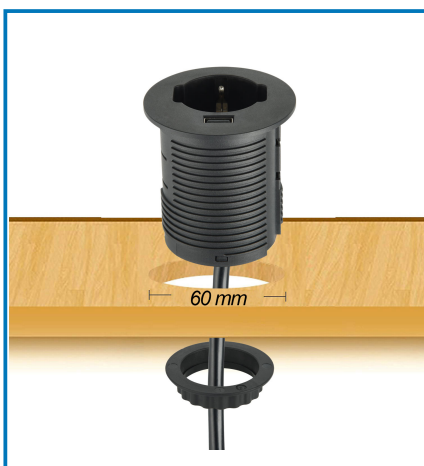

Articolo 61909

Preso da incasso. 1 presa polivalente. 1 USB 12W. cavo 2m. H05VV-F 3G1. Nera. Ideale per installazioni a incasso. fornendo una presa polivalente. una porta USB 12W e un cavo lungo 2m. Imballo: Scatola appendibile

Utilizzo principale:

Casa

Puoi usarlo anche per:

Ufficio

Dati tecnici:

Lunghezza Cavo: **2m**

Tipo e Sezione Cavo: **H05VV-F 3G1**

IP: **IP20**

Certificazione: **CE**

Colori: **Nero**

Num Prese: **1**

Tipo presa: **P40**

Tipo spina: **L**

Materiale: **PA+PVC**

Input Rating: **16A 250V~**

 **Caratteristica:****Elegante****Funzionale****Pratica** **Dati logistici:****Caratteristiche articolo:**Altezza Prodotto: **10 cm**Larghezza Prodotto: **25 cm**Lunghezza Prodotto: **11 cm**Peso Prodotto: **0.4 kg****Sotto imballaggio - inner:**Imballo: **Scatola appendibile**Quantità Inner: **1**Larghezza Inner: **24.5 cm**Lunghezza Inner: **10.9 cm**Peso Inner: **0.4 kg****Cartone - outer:**Altezza Cartone: **24 cm**Larghezza Cartone: **54 cm**Lunghezza Cartone: **22 cm**Peso Cartone: **5.5 kg**