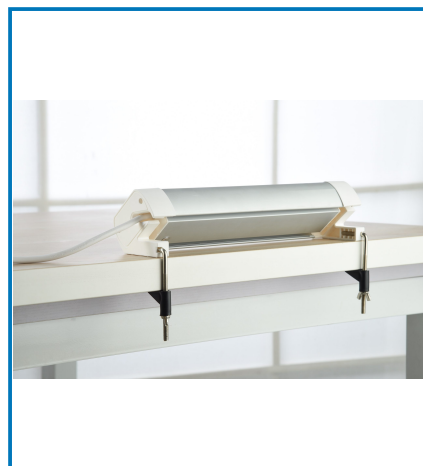

Articolo 61920

MULTIP.TAV.ALU 3P UNIV+3 USB(2A+1C) PD20W 2M WHITE. Per uffici, sale conferenze o ambienti domestici per collegare e proteggere dispositivi elettronici. Imballo: Scatola appendibile

Utilizzo principale:

 Casa

Puoi usarlo anche per:

 Ufficio

Dati tecnici:

IP: **IP20**

Certificazione: **CE**

Colori: **Bianco**

Tipo presa: **P40**

Tipo spina: **IT**

Materiale: **Corpo in alluminio**

Caratteristica:

Fast charging

Multi-device support

Compact design

Dati logistici:

Caratteristiche articolo: