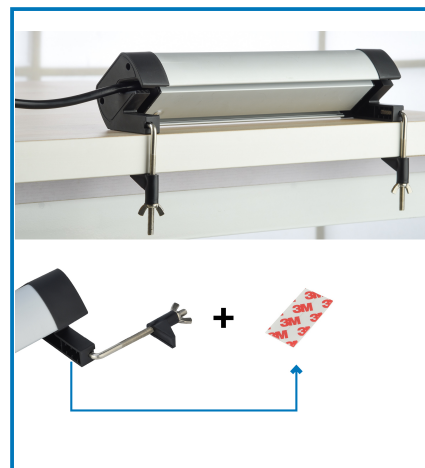

Articolo 61923

Multipresa Alu. 3 prese P40. 1 USB-A1. 1 USB-C PD20W +2RJ45. 2m. Nero. Per uffici. sale conferenze o ambienti domestici per collegare e proteggere dispositivi elettronici. Imballo: Scatola appendibile

Utilizzo principale:

Casa

Puoi usarlo anche per:

Ufficio

Dati tecnici:

Tipo e Sezione Cavo: **H05VV-F 3G1.5**

IP: **IP20**

Certificazione: **CE**

Colori: **Nero**

Num Prese: **3**

Tipo presa: **P40**

Tipo spina: **GE-FR**

Materiale: **Corpo in alluminio**

Caratteristica:

Hub USB-C

PD 20W