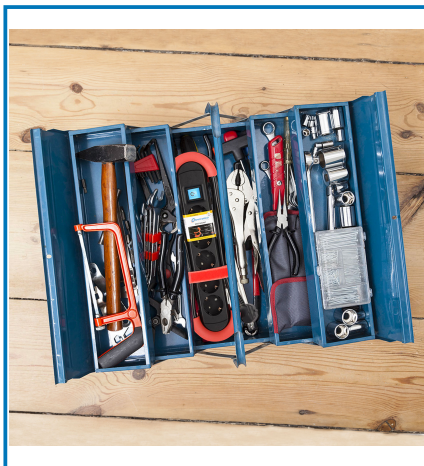

# Articolo 62046

Multipresenza Professionale. 5 Schuko. interruttore. cavo 5m. Nero / Rosso. Ideale per uffici. sale conferenze. laboratori. e postazioni di lavoro con bisogno di multiple prese e protezione. Imballo: Etichetta appendibile