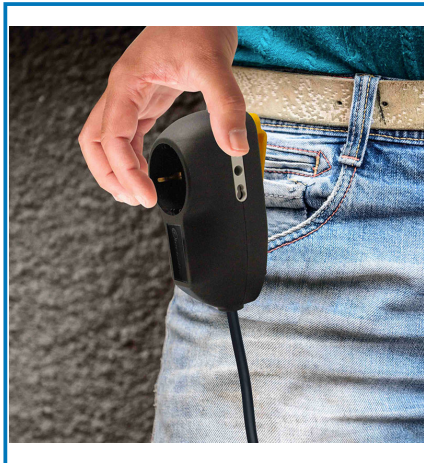

Articolo 62057

Multipresa con clip per cintura. 1 Schuko/16A +2 prese 10/16A. cavo 5m. H05VV-F 3G1. Nera. Ideale per chi ha bisogno di una soluzione pratica e portatile per collegare dispositivi elettrici in movimento. Imballo: Etichetta appendibile

Colori: **Nera**

Caratteristica:

Pratica

Versatile

Professionale

Dati logistici:

Caratteristiche articolo:

Altezza Prodotto: **5 cm**