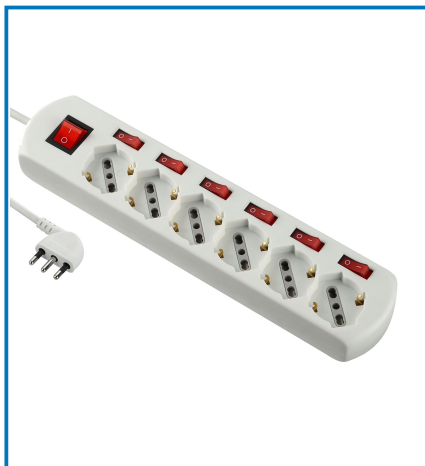

## Articolo 62059

Multipresa 6 prese. interruttore generale e 6 interruttori indipendenti. Cavo 1.5m. H05VV-F 3G1. Bianca. Ideale per uffici, sale conferenze e postazioni di lavoro con necessità di alimentazione e controllo indipendenti. Imballo: Etichetta appendibile

### Dati tecnici:

Lunghezza Cavo: **1.5m**

Tipo e Sezione Cavo: **H05VV-F 3G1**

IP: **IP20**

Certificazione: **CE**

Colori: **Bianco**

Num Prese: **6**

Tipo presa: **GI**