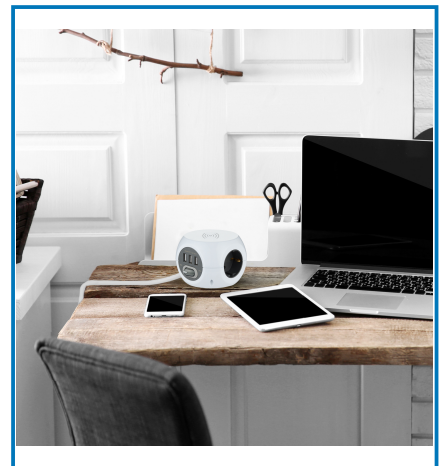

Articolo 62079LV

Multipresenza Cubo 17W. carica Wireless. 3 prese Schuko + 2 USB2.4A + 2 USB C. H07VV-F 3G1.5. Bianca. Ideale per uffici. scrivanie domestiche e spazi di lavoro con molteplici dispositivi da ricaricare contemporaneamente. Imballo: Scatola

Colori: **Bianca**

Caratteristica:

Carica wireless integrata

7 porte di connessione

Design elegante e sicuro

Dati logistici:

Caratteristiche articolo:

Altezza Prodotto: **11 cm**