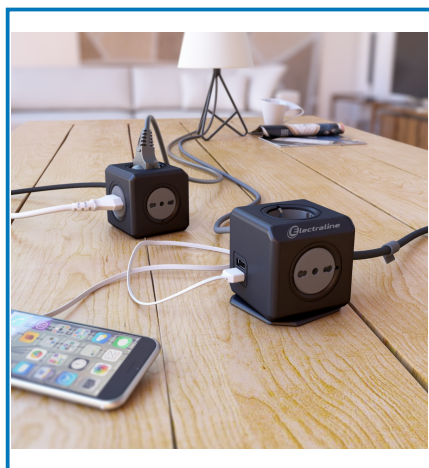

Articolo 62098

MULTIP.CUBO 3XUNIV+2X10A 1.5M NERA. Ideale per collegare fino a tre dispositivi universali e due prese da 10A in modo efficiente e sicuro. Imballo: Cartone appendibile

Utilizzo principale:

Casa

Puoi usarlo anche per:

Ufficio

Dati tecnici:

Lunghezza Cavo: **1.5m**

IP: **IP20**

Certificazione: **CE**

Colori: **Nero**