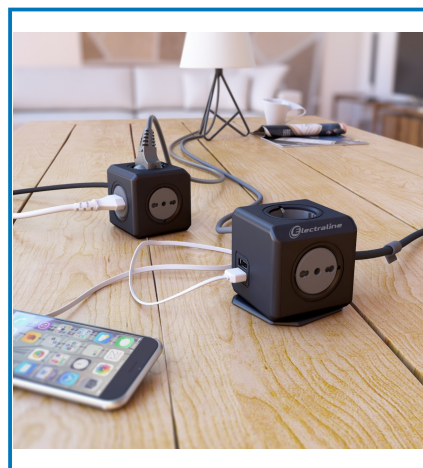

Articolo 62098

MULTIP.CUBO 3XUNIV+2X10A 1.5M NERA. Ideale per collegare fino a tre dispositivi universali e due prese da 10A in modo efficiente e sicuro. Imballo: Cartone appendibile

Utilizzo principale:

Casa

Puoi usarlo anche per:

Ufficio

Dati tecnici:

Lunghezza Cavo: **1.5m**

IP: **IP20**

Certificazione: **CE**

Colori: **Nero**