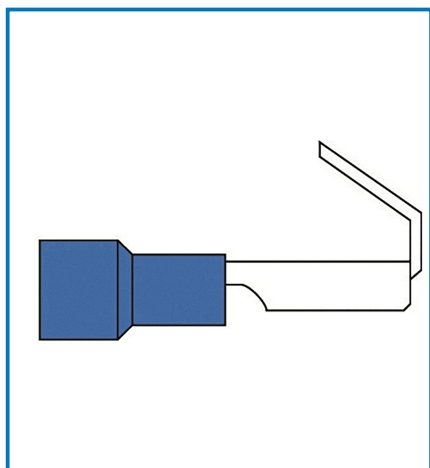

Articolo 62284

Terminale maschio - femmina. 6.35 x 0.8mm. cavo 1.5~2.5mm². Blu. Ideale per collegare componenti elettronici o elettrodomestici con connettori maschio e femmina di dimensioni specifiche. Imballo: Sassetto richiudibile appendib

Utilizzo principale:

 Casa

Puoi usarlo anche per:

 Installazione e cantiere

Dati tecnici:

Certificazione: **CE**

Materiale: **PVC**

Colori: **Blu**

Caratteristica:

Sicuro

Alta qualità

Affidabile

Dati logistici:

Caratteristiche articolo:

Altezza Prodotto: **11 cm**

Larghezza Prodotto: **7 cm**