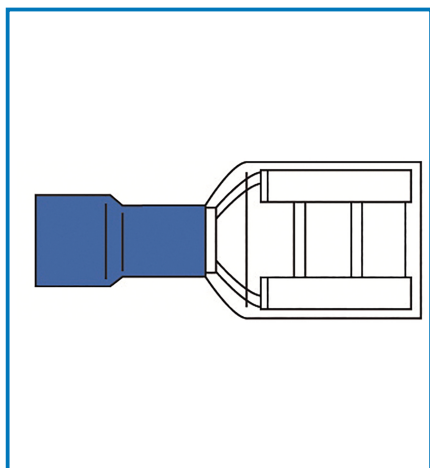

Articolo 62286

Terminale maschio. Ø6.35x0.8 mm. 1.5~2.5mm². 10 pezzi. Blu. Ideale per collegare cavi elettrici di sezione 1.5~2.5mm² in ambienti industriali o domestici. Settori: elettronica. elettrotecnica.
Imballo: Sassetto richiudibile appendib

Caratteristica:

Resistente

Facile da usare

Alta conduttività

Dati logistici:

Caratteristiche articolo:

Altezza Prodotto: **1 cm**

Larghezza Prodotto: **7 cm**

Lunghezza Prodotto: **11 cm**

Peso Prodotto: **0.0434 kg**

Sotto imballaggio - inner:

Imballo: **Sassetto richiudibile appendib**

Quantità Inner: **12**

Larghezza Inner: **5.5 cm**

Lunghezza Inner: **7 cm**