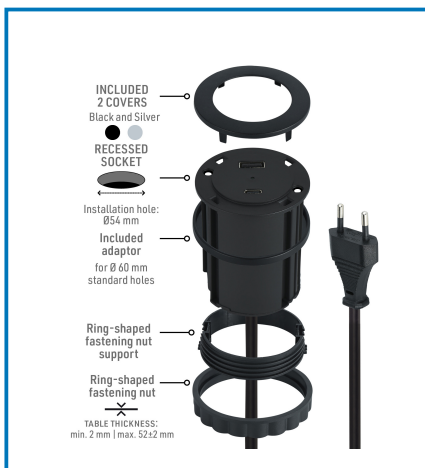

# Articolo 62568

Presa da incasso Power Delivery 45W. 1 USB QC 3.0A + 1 USB-C PD. cavo 3m. Ø54mm. Nera / Argento. Ideale per utilizzo in uffici. case. hotel e spazi pubblici per ricaricare dispositivi rapidamente e in modo efficiente. Imballo: Scatola appendibile

### Dati tecnici:

Lunghezza Cavo: **2m**

IP: **IP20**

Certificazione: **CE**

Colori: **Nero**

Tipo spina: **Type C**

Materiale: **PA+PVC**

Input Rating: **2.5A 250V~**

### Caratteristiche articolo:

Altezza Prodotto: **21 cm**

Larghezza Prodotto: **13 cm**

Lunghezza Prodotto: **8 cm**