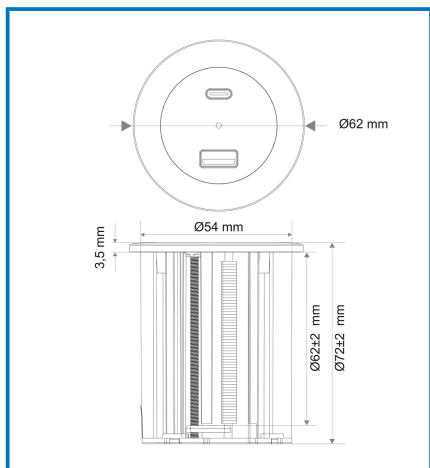

# Articolo 62568

Presa da incasso Power Delivery 45W. 1 USB QC 3.0A + 1 USB-C PD. cavo 3m. Ø54mm. Nera / Argento. Ideale per utilizzo in uffici. case. hotel e spazi pubblici per ricaricare dispositivi rapidamente e in modo efficiente. Imballo: Scatola appendibile

### Dati tecnici:

Lunghezza Cavo: **2m**

IP: **IP20**

Certificazione: **CE**

Colori: **Nero**

Tipo spina: **Type C**

Materiale: **PA+PVC**

Input Rating: **2.5A 250V~**

### Caratteristiche articolo:

Altezza Prodotto: **21 cm**

Larghezza Prodotto: **13 cm**

Lunghezza Prodotto: **8 cm**

### Cartone - outer:

Altezza Cartone: **18 cm**

Larghezza Cartone: **68 cm**

Lunghezza Cartone: **19 cm**

Peso Cartone: **4.6 kg**