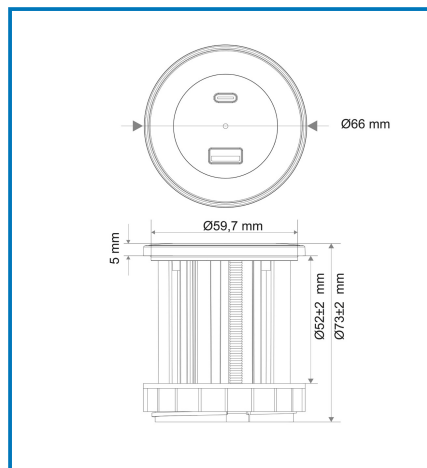

# Articolo 62568

Presa da incasso Power Delivery 45W. 1 USB QC 3.0A + 1 USB-C PD. cavo 3m. Ø54mm. Nera / Argento. Ideale per utilizzo in uffici. case. hotel e spazi pubblici per ricaricare dispositivi rapidamente e in modo efficiente. Imballo: Scatola appendibile

### Dati tecnici:

Lunghezza Cavo: **2m**

IP: **IP20**

Certificazione: **CE**

Colori: **Nero**

Tipo spina: **Type C**

Materiale: **PA+PVC**

Input Rating: **2.5A 250V~**

### Caratteristiche articolo:

Altezza Prodotto: **21 cm**

Larghezza Prodotto: **13 cm**

Lunghezza Prodotto: **8 cm**

### Cartone - outer:

Altezza Cartone: **18 cm**

Larghezza Cartone: **68 cm**

Lunghezza Cartone: **19 cm**

Peso Cartone: **4.6 kg**