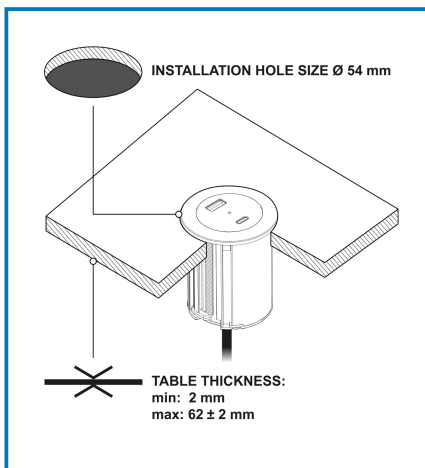

# Articolo 62568

Presa da incasso Power Delivery 45W. 1 USB QC 3.0A + 1 USB-C PD. cavo 3m. Ø54mm. Nera / Argento. Ideale per utilizzo in uffici. case. hotel e spazi pubblici per ricaricare dispositivi rapidamente e in modo efficiente. Imballo: Scatola appendibile

### Dati tecnici:

Lunghezza Cavo: **2m**

IP: **IP20**

Certificazione: **CE**

Colori: **Nero**

Tipo spina: **Type C**

Materiale: **PA+PVC**

Input Rating: **2.5A 250V~**

### Caratteristiche articolo:

Altezza Prodotto: **21 cm**

Larghezza Prodotto: **13 cm**

Lunghezza Prodotto: **8 cm**

### Cartone - outer:

Altezza Cartone: **18 cm**

Larghezza Cartone: **68 cm**

Lunghezza Cartone: **19 cm**

Peso Cartone: **4.6 kg**