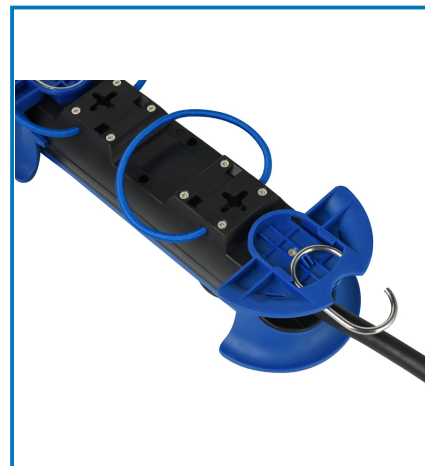

Articolo 62574

Multipresa per camper IP44. 3 Schuko e 1 presa CEE 2P+T. ganci. fermacavo. cavo 3m. H07RN-F 3G2.5. Nero /blu. Ideale per l'utilizzo in campeggi e aree all'aperto. Imballo: Etichetta appendibile

Utilizzo principale:

 Camping

Puoi usarlo anche per:

 Industria

Dati tecnici:

Lunghezza Cavo: **1.5m**

Tipo e Sezione Cavo: **H07RN-F 3G2.5**

IP: **IP44**

Certificazione: **CE**

Colori: **Nero**

Num Prese: **3**

Tipo presa: **GE**

Tipo spina: **CEE**

Materiale: **PP**

Caratteristica:

Resistente alle intemperie

Ideale per esterni

Pratico e sicuro

Dati logistici:

Caratteristiche articolo:

Altezza Prodotto: **36 cm**

Larghezza Prodotto: **6.9 cm**

Lunghezza Prodotto: **22 cm**

Peso Prodotto: **1.29 kg**