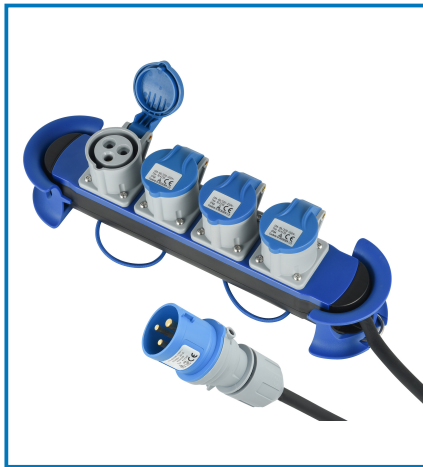

Articolo 62582

Multipresa per camper IP44.4 prese CEE 2P+T. ganci. fermacavo. 3m. H07RN-F 3G2.5. Nero /blu. Ideale per l'utilizzo in campeggi, caravan e camper per collegare dispositivi elettrici in modo sicuro e affidabile. Imballo: Appendibile

Utilizzo principale:

 Casa

Puoi usarlo anche per:
 **Installazione e cantiere**

Dati tecnici:

IP: **IP44**

Colori: **Nero / Blu**

Certificazione: **CE**

Caratteristica:

Resistente all'acqua

Sicuro e protetto

Lungo cavo resistente

Dati logistici:

Sotto imballaggio - inner:

Imballo: **Appendibile**

Quantità Inner: **1**

Cartone - outer: