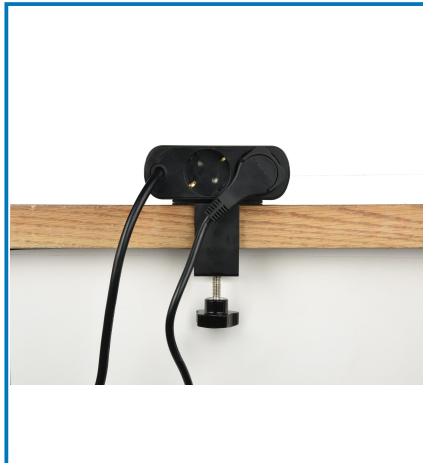

Articolo 62584

Multipresa ElectraDock. PD65W. 2 prese Schuko. 4 USB (3C+1A). H05VV-F 3G1.5. 2m. Nero. Ideale per utilizzo in uffici, case, e ambienti domestici per ricaricare dispositivi elettronici in modo efficiente. Imballo: Scatola appendibile

Utilizzo principale:

 Casa

Puoi usarlo anche per:

 Ufficio

Dati tecnici:

Lunghezza Cavo: **2m**

IP: **IP20**

Certificazione: **CE**

Colori: **Nero**

Tipo presa: **GE**

Tipo spina: **GE-FR**

Materiale: **PC. PVC.CU**

Caratteristica:

Velocità di ricarica

Design elegante

Facile da usare