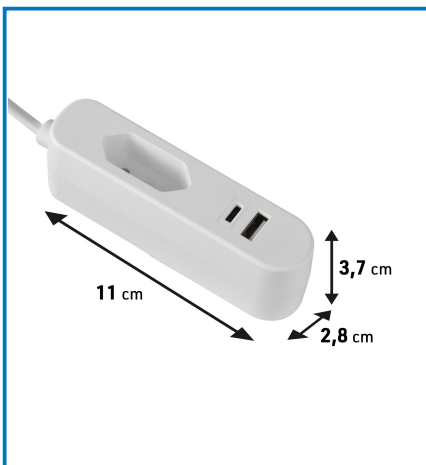

Articolo 62654

Prolunga da viaggio. 1x presa EU. 1x USB A 3.4A + 1x USB C. cavo 1.5m. H03VVH2-F 2G0.75. Bianco. Utilizzare durante i viaggi per caricare dispositivi con prese EU. USB A e USB C in modo efficiente. Imballo: Scatola appendibile

Utilizzo principale:

Casa

Puoi usarlo anche per:

 Viaggio

Dati tecnici:

Lunghezza Cavo: **1.5m**

Tipo e Sezione Cavo: **H03VVH2-F 2G0.75**

IP: **IP20**

Certificazione: **CE**

Colori: **Bianco**

Num Prese: **1**

Tipo presa: **EU**

Tipo spina: **EU**

Materiale: **PP**

Input Rating: **200-250V AC. 50/60Hz Max. 300m**

Output Rating: **5.0V DC 3.4A. Total Max. 17W**

Caratteristica:

Carica rapida

Design compatto

Porte USB multiple

Dati logistici:

Caratteristiche articolo:

Peso Prodotto: **0.8 kg**

Sotto imballaggio - inner: