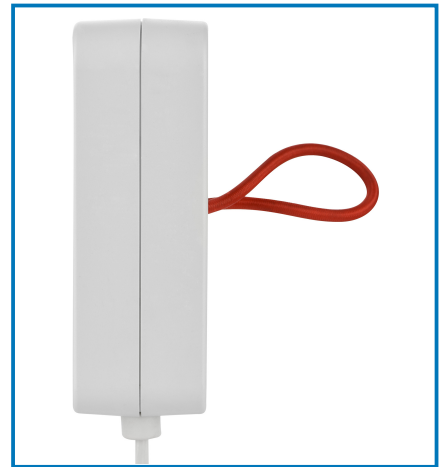

Articolo 62654

Prolunga da viaggio. 1x presa EU. 1x USB A 3.4A + 1x USB C. cavo 1.5m. H03VVH2-F 2G0.75. Bianco. Utilizzare durante i viaggi per caricare dispositivi con prese EU. USB A e USB C in modo efficiente. Imballo: Scatola appendibile

Utilizzo principale:

Casa

Puoi usarlo anche per:

 Viaggio

Dati tecnici:

Lunghezza Cavo: **1.5m**

Tipo e Sezione Cavo: **H03VVH2-F 2G0.75**

IP: **IP20**

Certificazione: **CE**

Colori: **Bianco**

Num Prese: **1**

Tipo presa: **EU**

Tipo spina: **EU**

Materiale: **PP**

Input Rating: **200-250V AC. 50/60Hz Max. 300m**

Output Rating: **5.0V DC 3.4A. Total Max. 17W**

Caratteristica:

Carica rapida

Design compatto

Porte USB multiple

Dati logistici:

Caratteristiche articolo:

Peso Prodotto: **0.8 kg**

Sotto imballaggio - inner: