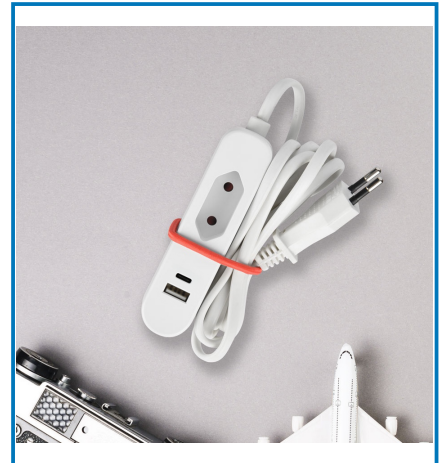

Articolo 62654

Prolunga da viaggio. 1x presa EU. 1x USB A 3.4A + 1x USB C. cavo 1.5m. H03VVH2-F 2G0.75. Bianco. Utilizzare durante i viaggi per caricare dispositivi con prese EU. USB A e USB C in modo efficiente. Imballo: Scatola appendibile

Utilizzo principale:

Casa

Puoi usarlo anche per:

 Viaggio

Dati tecnici:

Lunghezza Cavo: **1.5m**

Tipo e Sezione Cavo: **H03VVH2-F 2G0.75**

IP: **IP20**

Certificazione: **CE**

Colori: **Bianco**

Num Prese: **1**

Tipo presa: **EU**

Tipo spina: **EU**

Materiale: **PP**

Input Rating: **200-250V AC. 50/60Hz Max. 300m**

Output Rating: **5.0V DC 3.4A. Total Max. 17W**

Caratteristica:

Carica rapida

Design compatto

Porte USB multiple

Dati logistici:

Caratteristiche articolo:

Peso Prodotto: **0.8 kg**

Sotto imballaggio - inner: