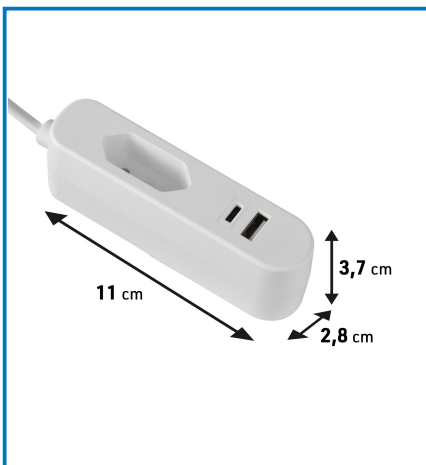

## Articolo 62654

**Utilizzo principale:**

Casa

**Puoi usarlo anche per:**

Viaggio

 **Dati tecnici:**

IP: **IP20**

Certificazione: **CE**

Colori: **Bianco**

Num Prese: **1**

Tipo presa: **EU. USB**

Tipo spina: **GE**

Materiale: **PP**

Input Rating: **200-250V AC. 50/60Hz Max. 300mA**

Output Rating: **5.0V DC 3.4A. Total Max. 17W**

 **Dati logistici:****Caratteristiche articolo:**

Peso Prodotto: **0.168 kg**

**Sotto imballaggio - inner:**

Imballo: **Scatola appendibile**

Quantità Inner: **5**

**Cartone - outer:**

Altezza Cartone: **16 cm**

Larghezza Cartone: **35 cm**

Lunghezza Cartone: **28 cm**