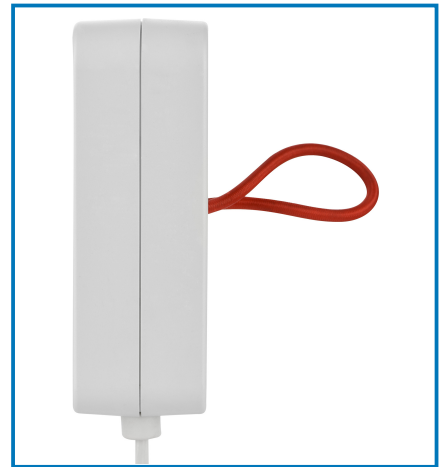

## Articolo 62654

**Utilizzo principale:**

Casa

**Puoi usarlo anche per:**

Viaggio

 **Dati tecnici:**

IP: **IP20**

Certificazione: **CE**

Colori: **Bianco**

Num Prese: **1**

Tipo presa: **EU. USB**

Tipo spina: **GE**

Materiale: **PP**

Input Rating: **200-250V AC. 50/60Hz Max. 300mA**

Output Rating: **5.0V DC 3.4A. Total Max. 17W**

 **Dati logistici:****Caratteristiche articolo:**