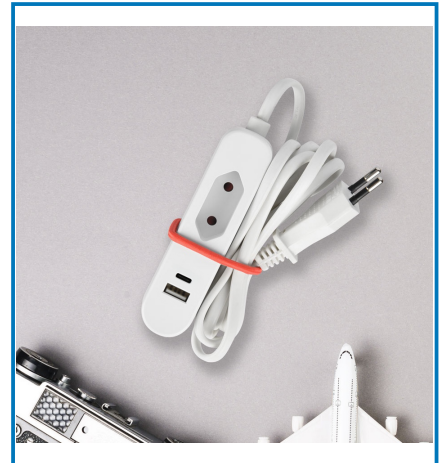

## Articolo 62654

**Utilizzo principale:**

Casa

**Puoi usarlo anche per:**

Viaggio

 **Dati tecnici:**

IP: **IP20**

Certificazione: **CE**

Colori: **Bianco**

Num Prese: **1**

Tipo presa: **EU. USB**

Tipo spina: **GE**

Materiale: **PP**

Input Rating: **200-250V AC. 50/60Hz Max. 300mA**

Output Rating: **5.0V DC 3.4A. Total Max. 17W**

 **Dati logistici:****Caratteristiche articolo:**