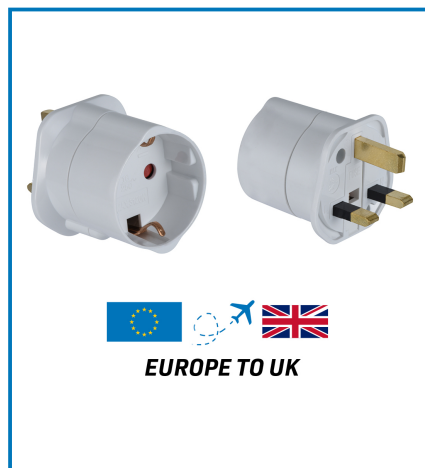

## Articolo 70030

Adattatore da viaggio Europa verso UK. Nero. Ideale per viaggiatori europei che necessitano di utilizzare dispositivi elettronici in presa a tre pin nel Regno Unito. Imballo: Scatola appendibile