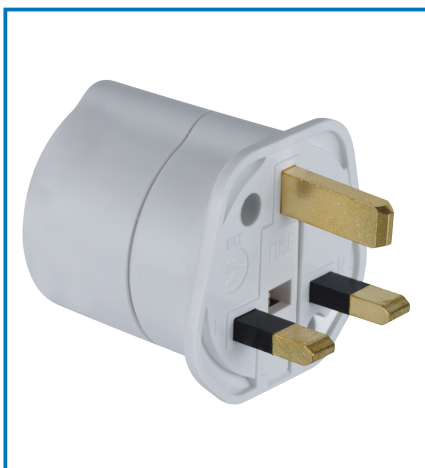

## Articolo 70030

Adattatore da viaggio Europa verso UK. Nero. Ideale per viaggiatori europei che necessitano di utilizzare dispositivi elettronici in presa a tre pin nel Regno Unito. Imballo: Scatola appendibile