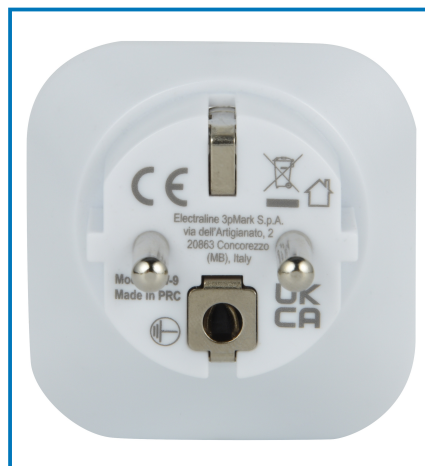

Articolo 70039

Utilizzo principale:

Casa

Puoi usarlo anche per:

Viaggio

Dati tecnici:

IP: **IP20**

Certificazione: **CE**

Colori: **Bianco**

Num Prese: **1**

Tipo presa: **WW**

Tipo spina: **EU**

Materiale: **PC**

Dati logistici:

Caratteristiche articolo:

Sotto imballaggio - inner: