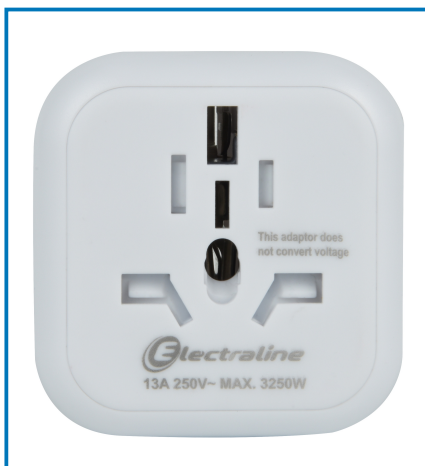

Articolo 70039

Utilizzo principale:

Casa

Puoi usarlo anche per:

Viaggio

Dati tecnici:

IP: **IP20**

Certificazione: **CE**

Colori: **Bianco**

Num Prese: **1**

Tipo presa: **WW**

Tipo spina: **EU**

Materiale: **PC**

Dati logistici:

Caratteristiche articolo:

Sotto imballaggio - inner: