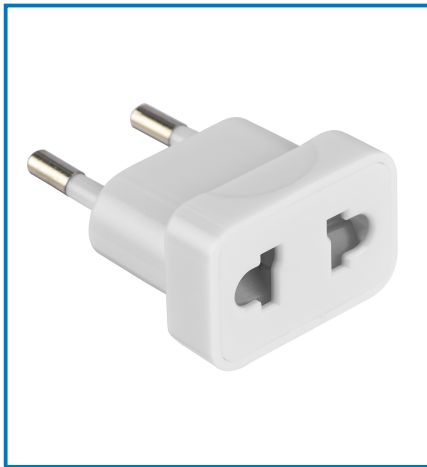

## Articolo 70046

**Utilizzo principale:**

 Casa

**Puoi usarlo anche per:**

 Viaggio

### **Dati tecnici:**

IP: **IP20**

Certificazione: **CE**

Colori: **Bianco**

Num Prese: **1**

Tipo presa: **AUS. US**

Tipo spina: **EU**

Materiale: **PC**