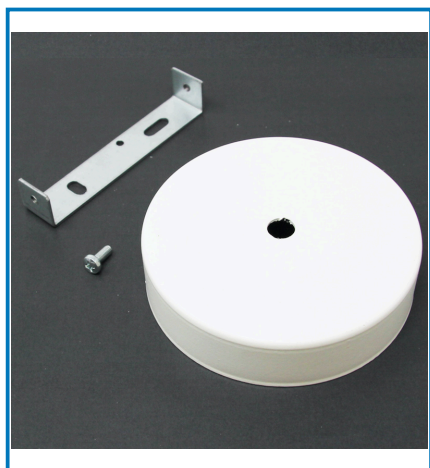

## Articolo 70221

Rosone 100mm. foro singolo con staffa. in blister. Bianco. Ideale per montare tende e tendaggi leggeri con un foro singolo di 100mm. con staffa inclusa. in colore bianco. Imballo: Blister

#### Caratteristiche articolo:

Altezza Prodotto: **21 cm**

Larghezza Prodotto: **14 cm**

Lunghezza Prodotto: **6 cm**

Peso Prodotto: **0.04 kg**