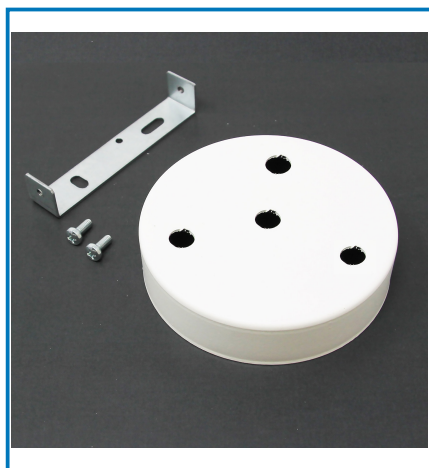

Articolo 70223

Rosone 100mm. 3 fori. con staffa. in blister. Bianco. Ideale per montare mensole. supporti per tende o appendiabiti in modo sicuro e stabile. Imballo: Blister

Utilizzo principale:

 Casa

Puoi usarlo anche per:

Caratteristiche articolo:

Altezza Prodotto: **21 cm**

Larghezza Prodotto: **14 cm**

Lunghezza Prodotto: **6 cm**

Peso Prodotto: **0.04 kg**

Sotto imballaggio - inner:

Imballo: **Blister**

Quantità Inner: **2**