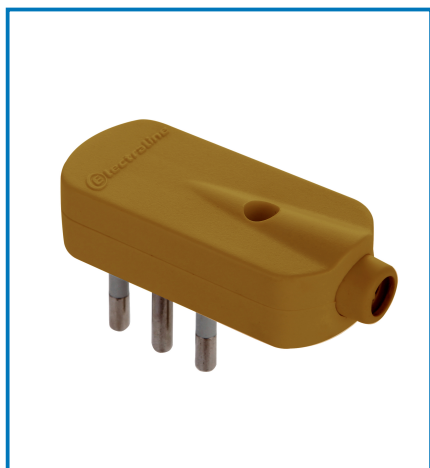

Articolo 71046

Spina piatta 90° 10A 2P+T. Oro. Utilizzare in ambienti domestici o commerciali per collegare dispositivi elettrici con presa a 2 poli e terra. Imballo: Etichetta. sfuso

Utilizzo principale:

 Casa

Puoi usarlo anche per:

Dati tecnici:

IP: **IP20**

Colori: **Oro**

Certificazione: **CE**

Caratteristica:

Elegante

Funzionale

Sicura

Dati logistici:

Caratteristiche articolo:

Peso Prodotto: **0.019 kg**

Sotto imballaggio - inner:

Imballo: **Etichetta, sfuso**

Quantità Inner: **25**