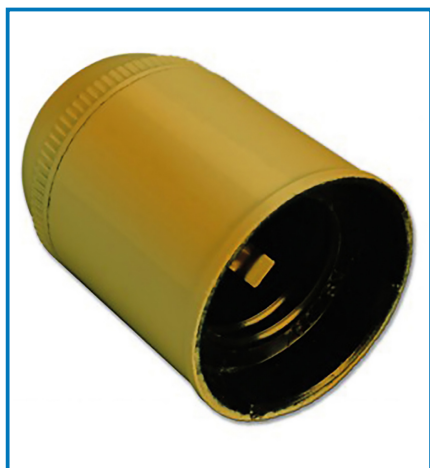

Articolo 71119

Portalampada a camicia liscia E27. passo 10x1. 25 pezzi. sfuso. Oro. Ideale per illuminare ambienti interni ed esterni con stile e affidabilità. garantendo un'illuminazione efficace e duratura.
Imballo: Etichetta. sfuso

Utilizzo principale:

 Casa

Puoi usarlo anche per:

Dati tecnici:

IP: **IP20**

Certificazione: **CE**

Colori: **Oro**

Tipo presa: **E27**

Materiale: **Bachelite**

Input Rating: **220V**

Output Rating: **4A**

Caratteristica:

Elegante

Risparmio

Affidabile

Dati logistici: