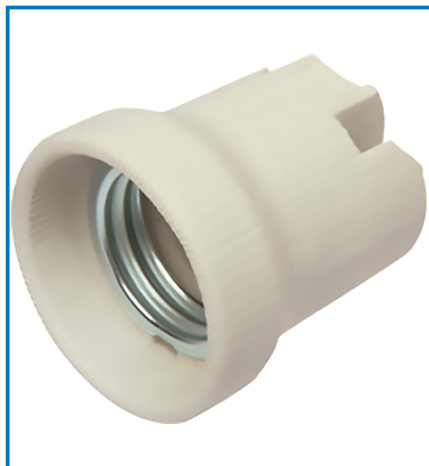

Articolo 71147

Utilizzo principale:

 Casa

Puoi usarlo anche per:

 Viaggio

Dati tecnici:

Piastra Fissa: **2**

Certificazione: **CE**

Colori: **Bianco**

Num Prese: **1**

Tipo presa: **E27**

Materiale: **Ceramic**

Dati logistici:

Caratteristiche articolo:

Altezza Prodotto: **3.3 cm**

Larghezza Prodotto: **3.1 cm**