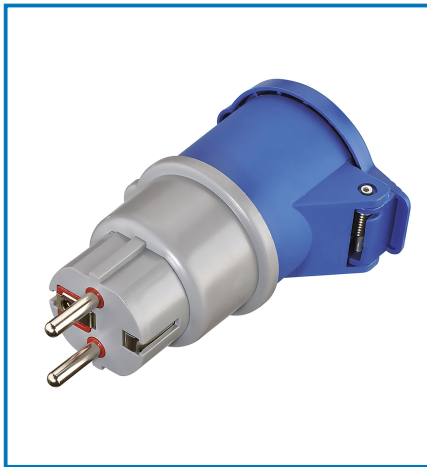

Articolo 80861

Utilizzo principale:

 Uffici

Puoi usarlo anche per:

 Industria

Dati tecnici:

IP: **IP20**

Certificazione: **CE**

Colori: **Grigio / Blu**

Num Prese: **1**

Tipo presa: **CEE 16A 2P+T**

Tipo spina: **EU**

Materiale: **Nylon**

Input Rating: **220-380V/240-415V**

Output Rating: **220-380V/240-415V**

Dati logistici: