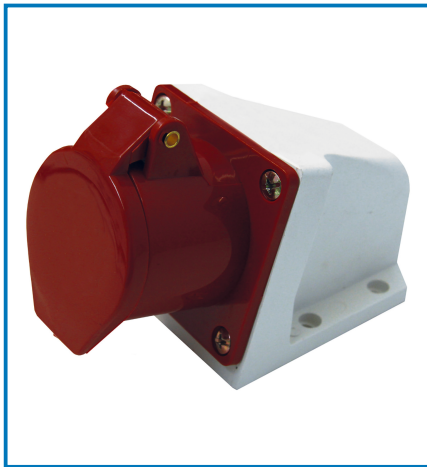

# Articolo 80870

## Dati tecnici:

IP: **IP44**

Certificazione: **CE**

Colori: **Rosso**

Num Prese: **1**

Tipo presa: **CEE 32A 2P+T**

Materiale: **Nylon**

Input Rating: **380-415V**