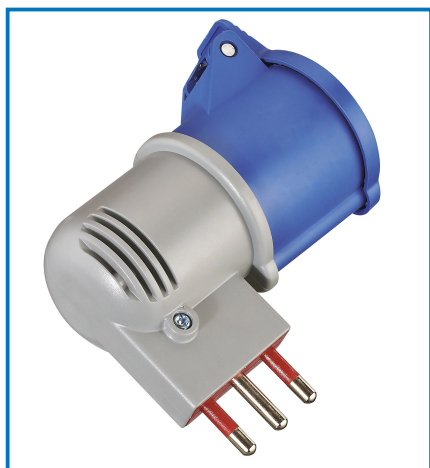

Articolo 80958

Adattatore Spina 16A. Presa CEE. IP44. con tappo. Blu. Utilizzare in ambienti esterni come giardini, cortili o aree industriali per garantire sicurezza e resistenza. Imballo: Etichetta

Utilizzo principale:

 Industria

Puoi usarlo anche per:

Dati tecnici:

IP: **IP44**

Certificazione: **CE**

Colori: **Blu**

Num Prese: **1**

Materiale: **PC+PA**

Caratteristica:

Sicuro

Resistente

Affidabile

Dati logistici:

Caratteristiche articolo:

Altezza Prodotto: **5 cm**

Larghezza Prodotto: **13 cm**